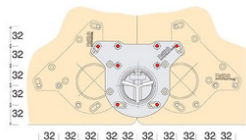

HETTICH

Livré avec vérin de réglage et platine de fixation démontable.
Platine utilisable pour liaison de 2 plateaux.
Jeu de 4 pieds avec fixations.

Caractéristiques

charge (kg/pied)	150
décor	noir mat
diamètre (mm)	60
diamètre / section (mm)	Ø 60
hauteur (mm)	710
réglage (mm)	30
type guidéo	produit

Référence	Prix HT
FA1181247 PIED DE TABLE METALLIQUE O 60MM EFUA	-