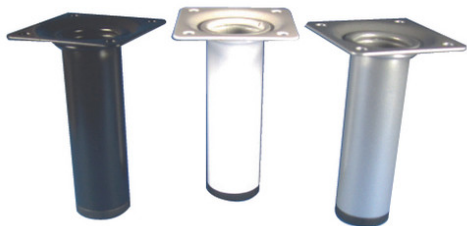

SHEPHERD HARDWARE

Embout plastique M10
livré sans vérin.

Caractéristiques

coloris	gris
matière	acier laqué
Ø (mm)	30

Référence	hauteur (mm)	Prix HT
151230	100	-
151232	400	-