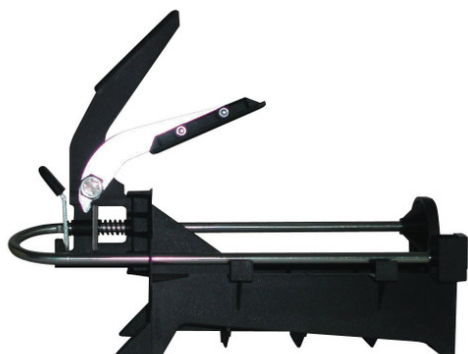

## SINTO

Pistolet pour cartouche bi-composant  
dosage manuel.

Référence		Prix HT
10013985	PISTOLET DOSEUR POUR MASTIC A RENOVER	-