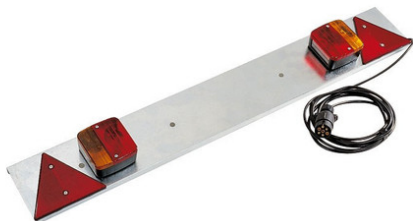

MAITRE EQUIPEMENT

Feux 3 fonctions (stop, clignotant, éclairer de plaque) 2 triangles réfléchissants
câble alimentation 5 conducteurs, équipé d'une fiche plastique 7 broches.

Caractéristiques

dimensions	1,00 x 0,14 m
longueur câble d'alimentation	4 m

Référence	Prix HT
10527305 PLAQUE GALVA 1M ALIMENTATION 4M	-