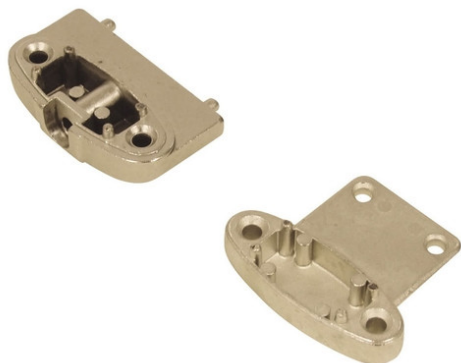

## ITALIANA FERRAMENTA

Platine pour compas pneumatique.  
Pour montage du compas sur profil aluminium.

## Caractéristiques

décor	gris
matériau	zamac
pose	sur chant

Référence	Prix HT
FA5247621111121 PLATINE ZAMAC POUR COMPAS PNEUMATIQUE	-