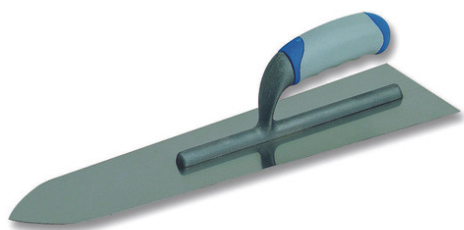

REVEX
Poignée bi-matière.

Caractéristiques

longueur (mm)	45
---------------	----

Référence	Prix HT
2238 PLATOIR FLAMAND ERGONOMIQUE INOX 038262 45 CM	-