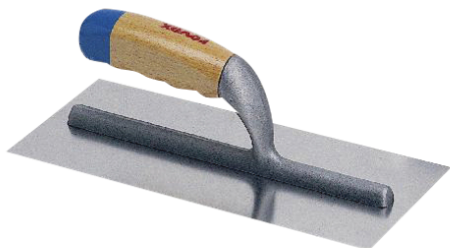

REVEX

Lame : 280 x 120 mm
poignée bois.

Caractéristiques

matière principale	acier
--------------------	-------

Référence		Prix HT
2239	PLATOIR ITALIEN DROIT ACIER	-