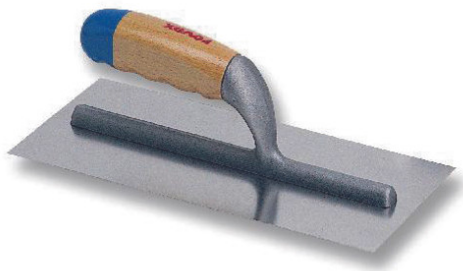

REVEX

Lame : 280 x 120 mm
poignée bois.

Référence		Prix HT
2247	PLATOIR ITALIEN INOX DROIT 037812	-