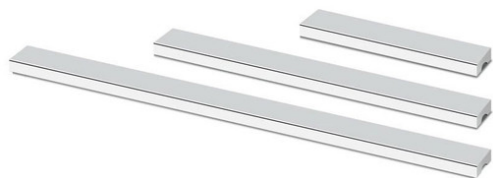

ITAR

Caractéristiques

décor	chromé
épaisseur (mm)	8
hauteur (mm)	20

Référence	entraxe (mm)	longueur (mm)	Prix HT
FA4258131127175	160	200	-
FA4258131110775	96	150	-
FA4258131136775	256	300	-
FA4258131159175	480	600	-