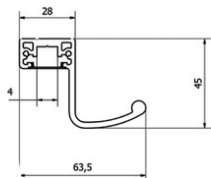

GROOM

Poignée de tirage intérieur pour bandeau ventouse Hauteur 2500 mm

Caractéristiques

Référence	teinte	Prix HT
FB421612121211	argent	-
FB421612121311	blanc 9010	-
FB421612123711	blanc 9016	-
FB421612121411	noir 9005	-