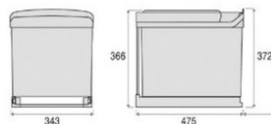

GOLLINUCCI

Poubelles sélectives 1 x 16L et 2 x 7,5L. Sur coulisses à billes sortie ¾. Poubelle à sortie manuelle ou automatique avec relevage du couvercle. Pour caisson largeur 400 mm si ouverture manuelle. Pour caisson de 450 mm si ouverture automatique. Sortie automatique lors de l'ouverture de la porte latérale droite ou gauche grâce à son mécanisme d'entraînement breveté.

Caractéristiques

amortisseur	avec
contenance	31 l
décor	gris
hauteur (mm)	372
largeur (mm)	343
matériau	acier / plastique
nombre de seaux	3
pour caisson de largeur (mm)	400
profondeur (mm)	475
sortie	partielle
type	coulissante