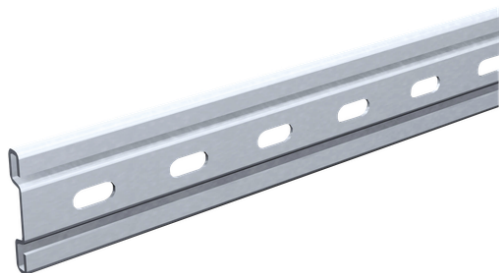

MANTION

Rail profilé 40 x 6 mm pour porte de garage
longueur : 2 m.

0,0041968000

Référence		Prix HT
4797	PROFIL GALVA 40X6 2M	-