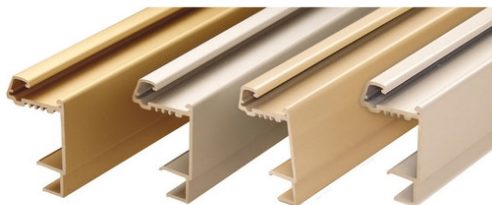

**SEED**

Profil poignée alu recoupable pour panneau d'épaisseur 19 mm.  
Pour personnaliser votre profil poignée, vous pouvez insérer du chant standard.

**Caractéristiques**

longueur (mm)	2550
---------------	------

Référence	décor	Prix HT
FA5782111136672	argent satiné	-
FA5782111136612	blanc	-