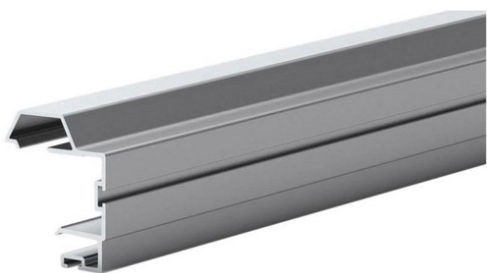

SEED

Profil poignée alu recoupable pour panneau d'épaisseur 19 mm.
Ce profil peut recevoir des brosses anti-poussières et des brosses latérales.

Caractéristiques

Référence	décor	longueur (mm)	Prix HT
FA5788711136672	argent satiné	2550	-
FA5788711136612	blanc	2550	-
FA5788711136113	noir granité	2500	-