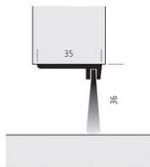

ELLEN

Bas de porte en aluminium avec brosse à 90° pour portes, coulissants.
Leur support à 90° leur permet une fixation sous la porte.

Caractéristiques

Référence	type	Prix HT
FB421712913011	brosse	-
FB421712914111	brosse + support	-