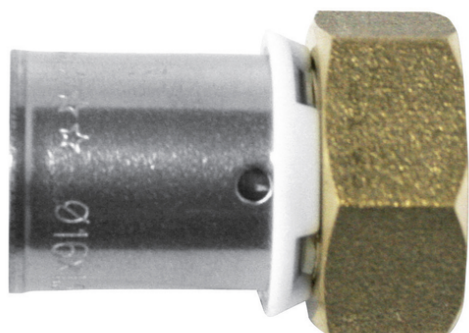

SOMATHERM

Caractéristiques

Référence	désignation	Prix HT
114473	15/21 - 16	-
114474	20/27 - 16	-
146414	20/27 - 20	-
114476	20/27 - 25	-