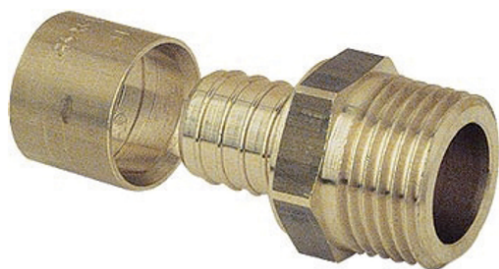

SOMATHERM

Caractéristiques

Référence	désignation	Prix HT
114402	12/17 - 12	-
114403	15/21 - 12	-
114404	15/21 - 16	-
146405	12/17 - 16	-
114406	15/21 - 20	-
114405	20/27 - 16	-
114407	20/27 - 20	-
146407	20/27 - 25	-
146406	26/34 - 20	-
114408	26/34 - 25	-