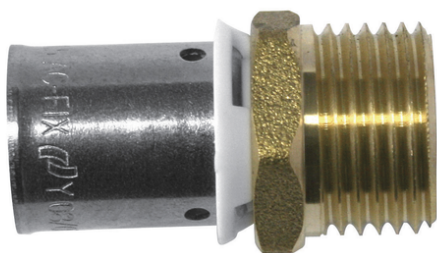

SOMATHERM

Caractéristiques

Référence	désignation	Prix HT
114465	12/17 - 12	-
114467	12/17 - 16	-
114466	15/21 - 12	-
114468	15/21 - 16	-
114469	15/21 - 20	-
114470	20/27 - 20	-
114471	20/27 - 25	-
114472	26/34 - 25	-