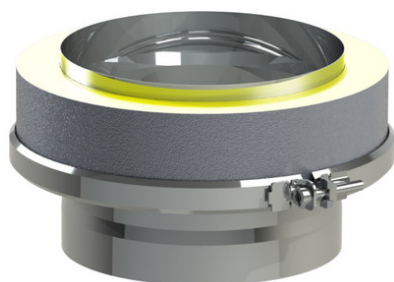

## Caractéristiques

Référence	Ø extérieur (mm)	Ø intérieur (mm)	Prix HT
199677	130	80	-
10527376	150	100	-
204651	180	130	-
204652	200	150	-
204653	230	180	-
204654	250	200	-