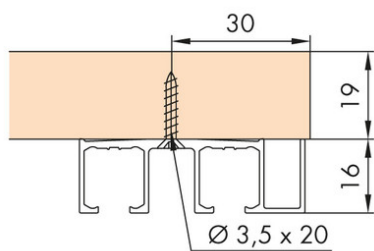

**HAWA**

Rail de roulement double Clipo 16 en applique Se positionne au bord du panneau. Percé. À visser. Pour panneau de 19 mm.

**Caractéristiques**

décor	argent
longueur (mm)	3500
matériau	aluminium
section (mm)	16 x 49

Référence	Prix HT
FA5884342146172 RAIL DE ROULEMENT DOUBLE CLIPO 16 H EN APPLIQUE	-