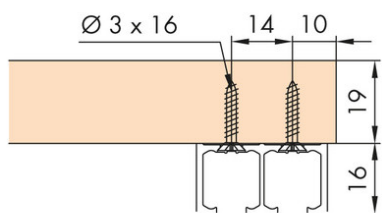

HAWA

Rail percé. Pour panneau de 19 mm.

Caractéristiques

décor	anodisé
longueur (mm)	2500
matériau	aluminium
section (mm)	16 x 30

Référence	Prix HT
FA5884358136172 RAIL DE ROULEMENT DOUBLE EN APPLIQUE	-