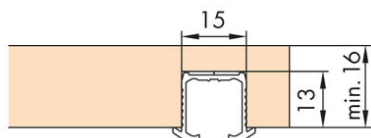

**HAWA**

Rail de roulement simple encastrable À coller. Encastrement profondeur 13x15 mm. Pour panneau de 16 ou 19 mm.

**Caractéristiques**

décor	argent
longueur (mm)	3500
matériau	aluminium
section (mm)	16 x 19