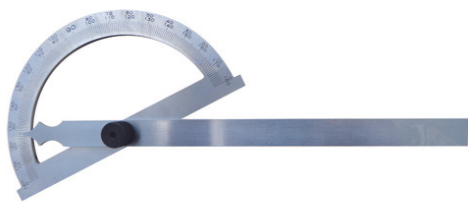

**WILMART**  
Acier chromé  
grande vis de serrage  
gravure laser.

## Caractéristiques

Référence	longueur de la règle (mm)	Ø du secteur (mm)	Prix HT
193307	200	150	-
4722	500	250	-