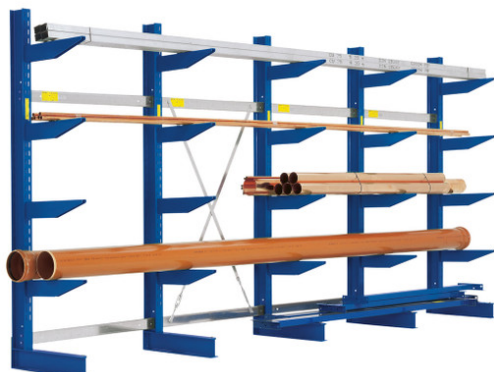

**BITO SYSTEMES FRANCE**

Réglage sans vis  
montants et bras avec revêtement époxy bleu RAL 5010  
autres composants galvanisés  
autres dimensions sur demande.

**Caractéristiques**

charge max. par niveau (kg)	1650
entraxe (mm)	1251
hauteur (mm)	2500
longueur (mm)	5080

Référence	charge max. totale (kg)	face (simple/double)	nombre de niveaux	profondeur (mm)	Prix HT
113123	8250	simple	5	600	-
113124	16500	double	10	2 x 600	-