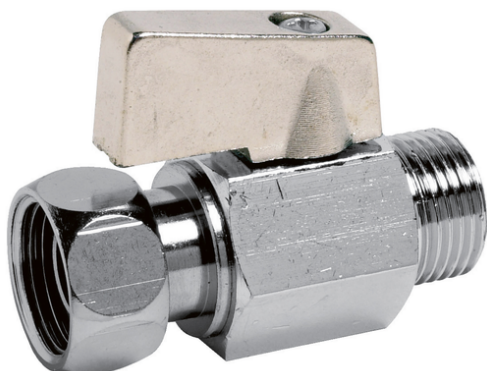

SFERACO  
Laiton chromé.

Référence		Prix HT
114273	ROBINET DE WC DROIT 1/4 TOUR 3/8	-