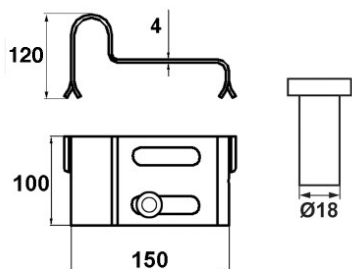

## TORBEL INDUSTRIE

avec gâche ajustable  
zingué blanc.

Référence	Prix HT
10243683 SABOT DE PORTAIL A SCELLER	-