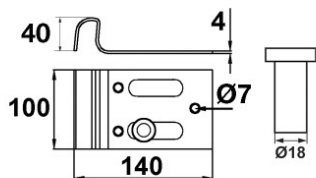

TORBEL INDUSTRIE

Avec gâche ajustable
zingué blanc.

Référence		Prix HT
10243684	SABOT DE PORTAIL A VISSER	-