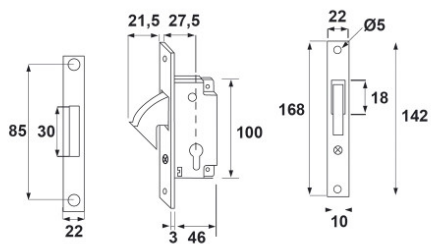

TORBEL INDUSTRIE

Serrure à crochet rentrant avec gâche et cylindre 3 clés
acier zingué blanc.

Référence		Prix HT
10245446	SERRURE A CROCHET RENTRANT	-