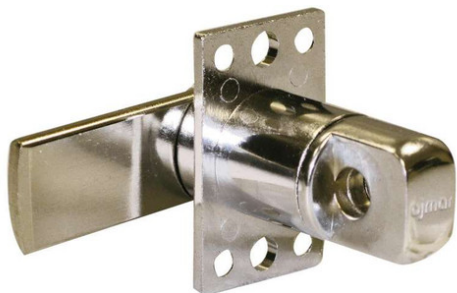

OJMAR

Rotation : 180°

### Caractéristiques

décor	chromé
platine (mm)	45,6 x 27,7
pour porte d'épaisseur (mm)	20

Référence	sens	Prix HT
FA4725117213147	droit	-
FA4725117313147	gauche	-