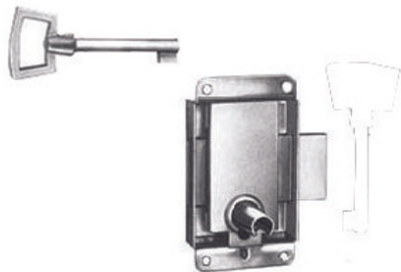

VACHETTE - ASSA ABLOY AUBE ANJOU S.A.

Canon de 17 mm
1 clé
hauteur : 70 mm
longueur d'entrée : 40 mm.

Référence		Prix HT
3769	SERRURE DE VITRINE A PATTES NICKELEE 40 DROITE - 881	-