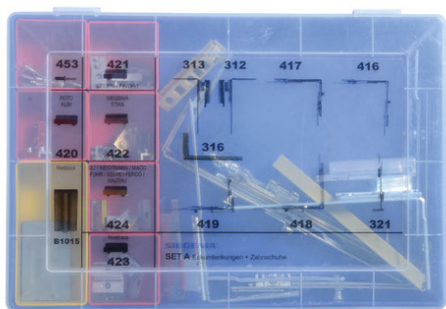

SIEGENIA

Caractéristiques

type set

a

Référence	Prix HT
FB431215137511 SET A RENVOIS D'ANGLE ET SABOTS	-