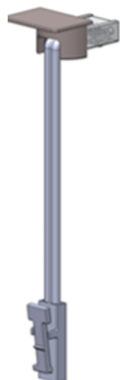

SC LIGHTING

Ce kit pour la barre LED DUAL comprend :2 embouts + 2 clips + 1 câble 1,40 m

Référence		Prix HT
FA2435267112313	SET EMBOUT + CABLE + CLIPS 12V	-