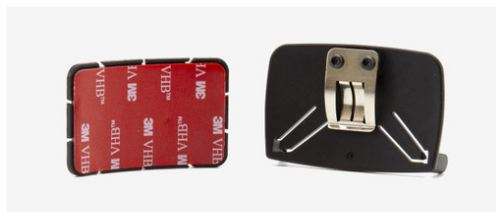

SUPRABEAM

La monture de casque est un accessoire des lampes frontales de la série S qui vous permet de fixer la lampe sur votre casque de protection en utilisant la fente de montage à l'avant de la plupart des casques de sécurité.

Référence	Prix HT
10533590 SET SUPPORT CASQUE CLIP ET ADHESIF POUR FRONTALES SERIE -S	-