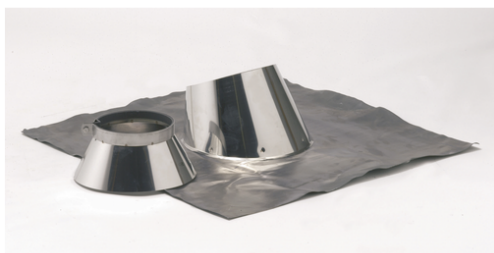

T.E.N.

Avec collet et bavette de plomb 800 x 800 mm.

Caractéristiques

Référence	Ø (mm)	Ø extérieur (mm)	Ø intérieur (mm)	Prix HT
199681	-	130	80	-
10527371	-	150	100	-
10527372	-	180	130	-
152615	-	200	150	-
198888	139/200	-	-	-
152616	180/230	-	-	-
204675	200/250	-	-	-