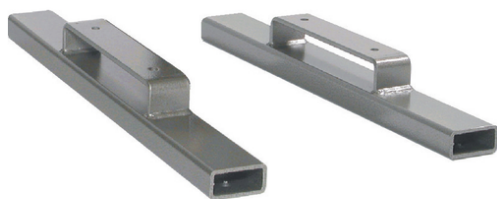

LACME

Pour montage au sol des platines FixAir reliées à des cuves verticales.

**Caractéristiques**

hauteur (mm)	90
largeur (mm)	80
longueur (mm)	700
poids (kg)	7,4

Référence		Prix HT
158764	SUPPORT PLATINE FIXAIR (LA PAIRE)	-