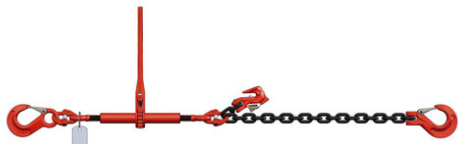

## ID MAT

Idéal pour les petits diamètres, jusqu'à 10 mm  
 Système monobloc, donc pas d'erreur possible  
 Une seule plaque d'identification  
 Crochet raccourcisseur qui se déverrouille automatiquement et se déverrouille d'une seule main grâce à sa gâchette coulissante  
 Coefficient de sécurité : 2.

## BLOKMI®

Fini de la suppression de la goupille pour faciliter l'arrimage et gagner du temps au détriment de la sécurité.  
 L'arrimage peut s'effectuer par une seule personne

## Caractéristiques

longueur (mm)	3.5
---------------	-----

Référence	capacité d'amarrage (lc)	Ø (mm)	Prix HT
10550012	40	8	-
10550013	63	10	-