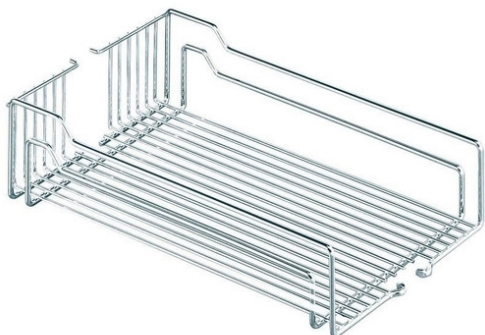

KESSEBOHMER

En fil rond acier.

Caractéristiques

décor	chromé
largeur (mm)	250
pour caisson de largeur (mm)	300
profondeur (mm)	467

Référence	nombre de corbeilles	Prix HT
FA5341222141393	2	-
FA5341222141493	3	-