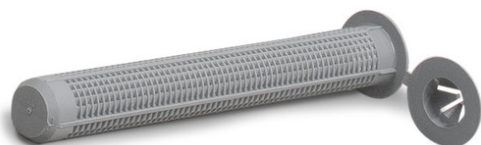

RAWL

Référence		Prix HT
10544691	TAMIS PLASTIC 12X50MM PP (SACHET DE 10)	-