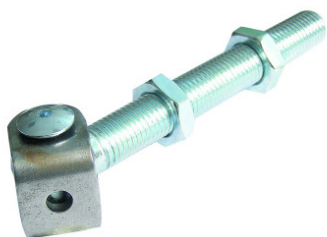

**TORBEL INDUSTRIE**

Pivot à longue tige de 190mm  
avec cavalier  
acier zingué blanc.

**Caractéristiques**

charge admissible (kg)	180
largeur (mm)	45
Ø tige (mm)	24

Référence	Prix HT
111227 PIVOT TIGE LONGUE D24 180KG ZG.BL	-