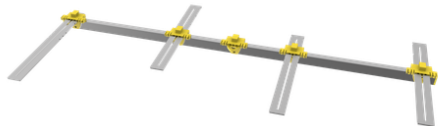

### LEBORGNE

En aluminium haute résistance  
équerres amovibles pour des entraxes de 40 ou 60 cm  
longueur ajustable grâce aux crantages  
adaptable permettant de glisser et fixer des sabots métalliques  
rangement facile grâce aux équerres amovibles  
longueur : 130 cm  
poids : 1,63 kg.

Référence		Prix HT
10570163	TRACEUR-PLACEUR REGLABLE POUR SABOTS DE CHARPENTE SYLVAPRO 130 CM	-