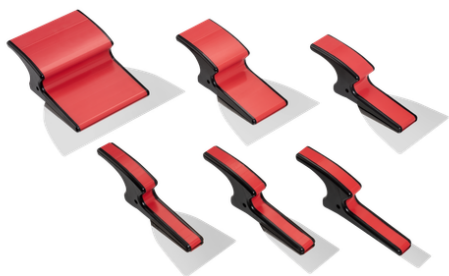

OUTIL PARFAIT (L) MARQUARDT SA

Composition spécialement adaptée aux travaux de précision composée de 6 lames ParfaitLiss'® (2, 4, 6, 8, 10 et 15 cm) livrée dans une housse de transport à mettre à la ceinture.

Référence		Prix HT
10525682	TROUSSE PARFAITLISS'FINITION	-