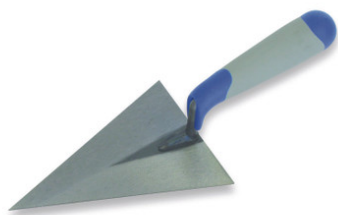

REVEX

Lame acier : 14 cm
manche bi-matière.

Référence		Prix HT
2278	TRUELLE TRIANGULAIRE 032562	-