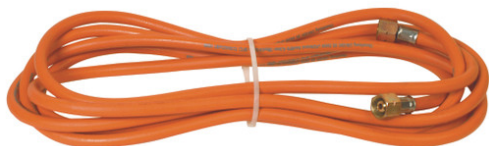

## GUILBERT-EXPRESS

Tuyau caoutchouc monté avec raccords sertis 3/8 gauche femelle  
Ø int : 6,3 mm.