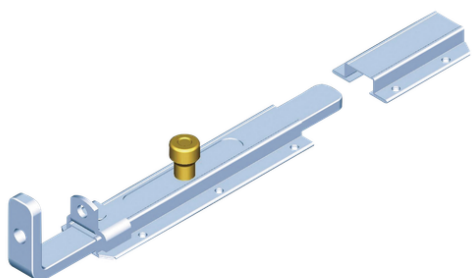

GUITEL HERVIEU

Pour portail battant
verrou acier bichromaté longueur 200 mm
finition zinguée.

Référence		Prix HT
3724	VERROU PORTAIL BATTANT CADENAS	-