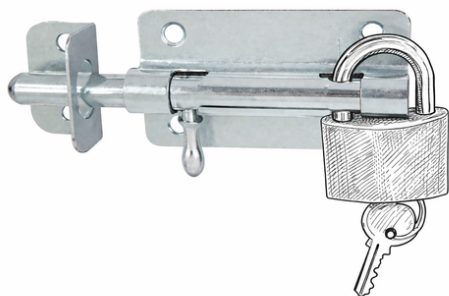

**TORBEL**

Acier zingué. Livré avec la gâche.

## Caractéristiques

Référence	diamètre (mm)	Prix HT
FB421418018011	10	-
FB421418019211	14	-
FB421418019111	12	-
FB421418019311	16	-
FB421418019411	18	-